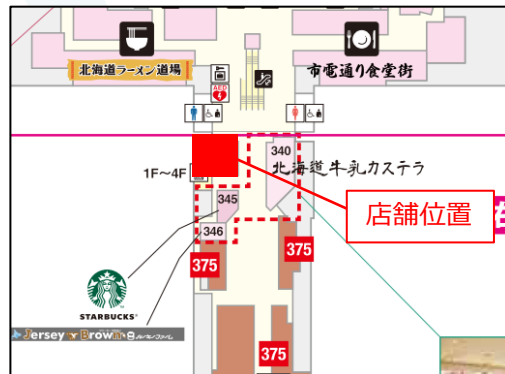

【店舗位置図】

<本件に関するお問い合わせ>

北海道エアポート(株) 新千歳空港事業所 管理部 総務課 0123-46-5100
リテール部 リテール課 0123-46-5115