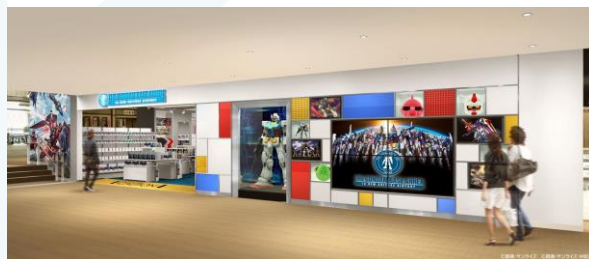

同時発表：BAN
DAI 株式会社BANDAI SPIRITS

2025年3月13日(木)
北海道エアポート株式会社
新千歳空港事業所

北海道初出店！新千歳空港にガンプラやガンダムグッズを扱う新店舗
「THE GUNDAM BASE ANNEX」が3月29日(土)オープン！

3月29日(土)、新千歳空港国内線旅客ターミナルビル 4階に北海道初の常設店舗として「THE GUNDAM BASE ANNEX in NEW CHITOSE AIRPORT」をオープンいたします。

本店舗は、2024年に、新千歳空港国内線旅客ターミナルビル2階センタープラザにて開催したポップアップショップ「THE GUNDAM BASE POP-UP in NEW CHITOSE AIRPORT」の盛況を受け、ガンダムのお土産商品を中心とした国内2店舗目の「THE GUNDAM BASE ANNEX」業態での展開となります。

店内では、ガンダムグッズやお土産商品を多数ご用意しているほか、1/10サイズのRX-78-02ガンダム(THE ORIGIN Ver.)の立像展示やマルチモニターでの映像放映を行うなど、ガンダムの世界観に入り込める体験を提供します。

この機会に、ぜひ新千歳空港にお越しください。

施設概要

○ 名称：THE GUNDAM BASE ANNEX in NEW CHITOSE AIRPORT

○ 場所：新千歳空港 国内線旅客ターミナルビル 4階

○ 運営：株式会社BANDAI SPIRITS

○ 営業開始：2025年3月29日(土)

○ 営業時間：9:00～19:00

○ 店舗面積：約70.5坪

○ その他：・オープンからしばらくの期間、お客様の安全配慮と店内混雑緩和のため、事前抽選による入店整理券を発行し、入店制限を行います。抽選日程、抽選応募期間等については、以下URLをご確認ください。
【事前入店抽選スケジュールURL】

<https://www.gundam-base.net/news/63785.html>

・事前抽選にご当選された方につきましては、入店時間の10分前に店舗までお越しいただきますよう、ご協力の程お願いいたします。

・オープン記念キャンペーンとして、先着1,000名様限定で税込5,000円以上ご購入の方に、オリジナルステッカーがプレゼントされます。

・詳細については、以下サイトをご確認ください。

<https://prtmes.jp/main/html/rd/p/000000043.000028758.html>

<本件に関するお問い合わせ>

北海道エアポート株式会社 新千歳空港事業所 管理部 総務課 0123-46-5100
リテール部 リテール課 0123-46-5115

※在庫状況・再入荷商品の販売スケジュールについてのお問い合わせについては、お答えいたしかねます。